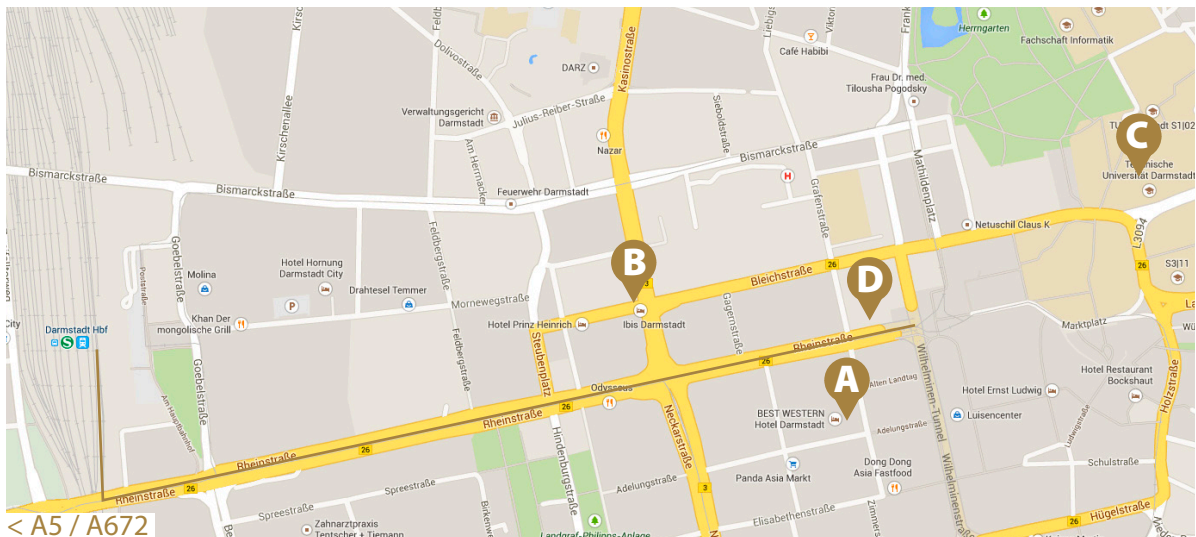

Bal Masqué

Einladung

15. November 2014

18.30 Uhr

Rheinstraße 19-21

64283 Darmstadt

Hotels und Anfahrt

A Best Western Hotel
Grafenstraße 31
64283 Darmstadt
Tel. 06151 – 281 00
[Webseite](#)

Anfahrt vom Hauptbahnhof: Mit den Straßenbahnlinien 2, 3 und 5 zum Luisenplatz. Von dort in Richtung Rheinstraße zur hairfree Systemzentrale auf der rechten Straßenseite.

Anfahrt von der Autobahn A5: Am Darmstädter Kreuz abfahren auf die A672 Richtung Darmstadt Zentrum. Auf die B26 / Rheinstraße und immer geradeaus zur hairfree Systemzentrale auf der linken Straßenseite.