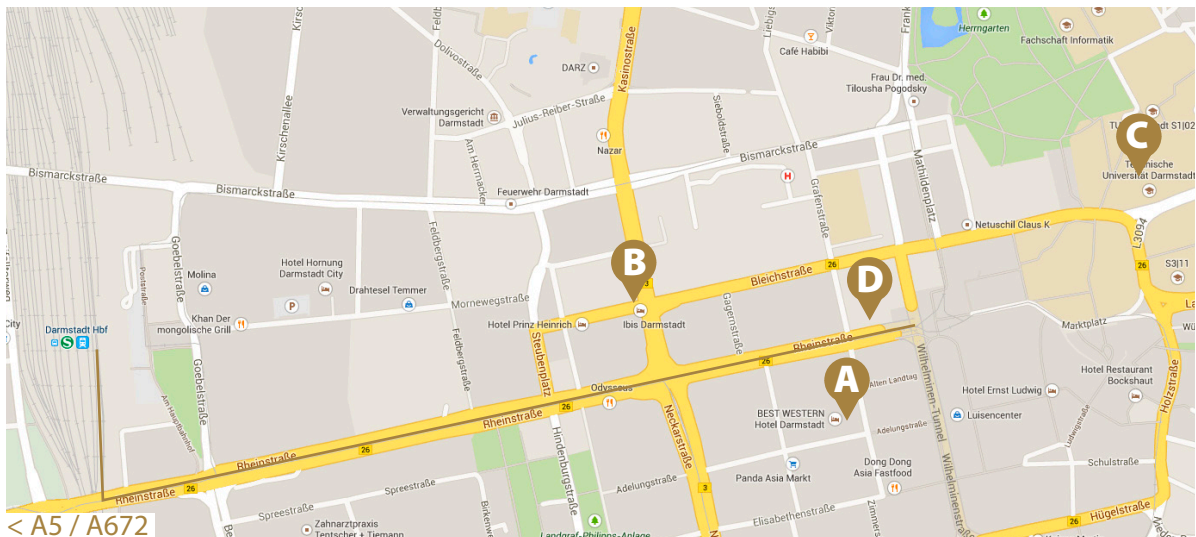

Hotels und Anfahrt

A Best Western Hotel
Grafenstraße 31
64283 Darmstadt
Tel. 06151 – 281 00
[Webseite](#)

B Ibis Hotel
Kasinostraße 6
64293 Darmstadt
Tel. 06151 – 397 00
[Webseite](#)

C Welcome Hotel
Karolinenplatz 4
64289 Darmstadt
Tel. 06151 – 391 40
[Webseite](#)

D hairfree Systemzentrale
Rheinstraße 19-21
64283 Darmstadt
Tel. 06151 – 95 100

Anfahrt vom Hauptbahnhof: Mit den Straßenbahnlinien 2, 3 und 5 zum Luisenplatz. Von dort in Richtung Rheinstraße zur hairfree Systemzentrale auf der rechten Straßenseite.

Anfahrt von der Autobahn A5: Am Darmstädter Kreuz abfahren auf die A672 Richtung Darmstadt Zentrum. Auf die B26 / Rheinstraße und immer geradeaus zur hairfree Systemzentrale auf der linken Straßenseite.