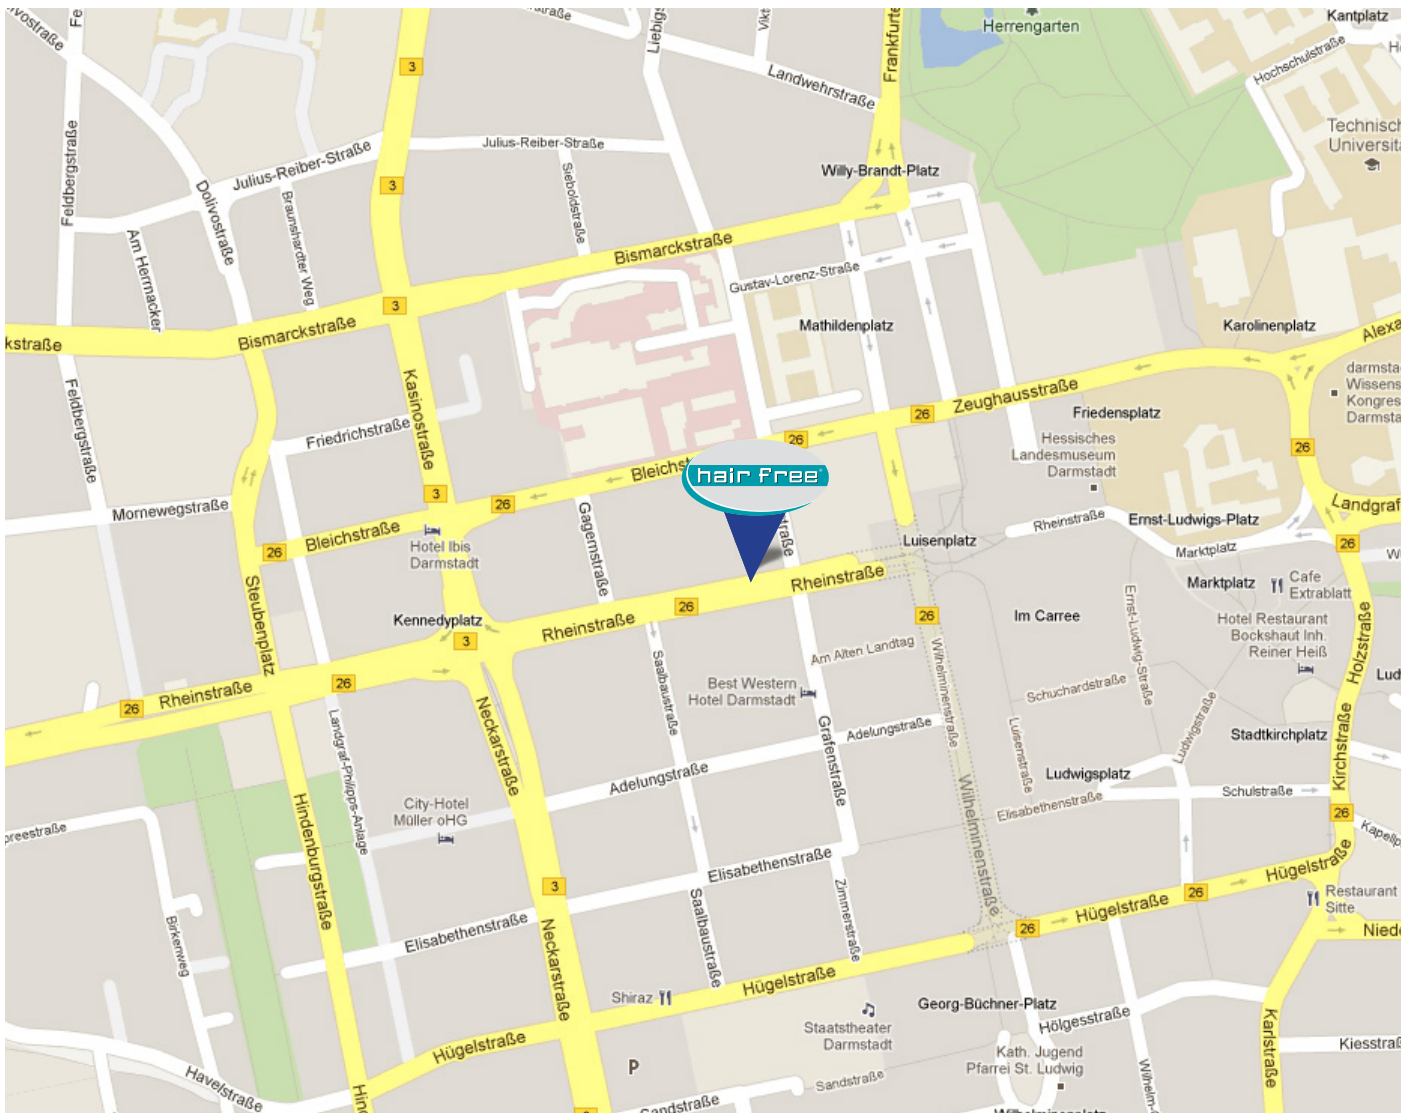

Anfahrt vom Hauptbahnhof mit den Straßenbahnlinien 2,3 und 5 zum Luisenplatz

Von dort zurück in Richtung Rheinstraße zur hairfree Systemzentrale auf der rechten Straßenseite

 hairfree Academy, Rheinstraße 19-21, D-64283 Darmstadt
Tel. an Seminartagen: 06151 – 95 10 – 172
Tel. hairfree Zentrale: 06151 – 95 10 – 0

A Best Western, Grafenstraße 31, 64283 Darmstadt (ca. 100 Meter entfernt)

B Prinz Heinrich, Bleichstraße 48, 64293 Darmstadt (ca. 500 Meter entfernt)

hairfree Europa Zentrale
hairfree Academy
Rheinstraße 19-21
D-64283 Darmstadt