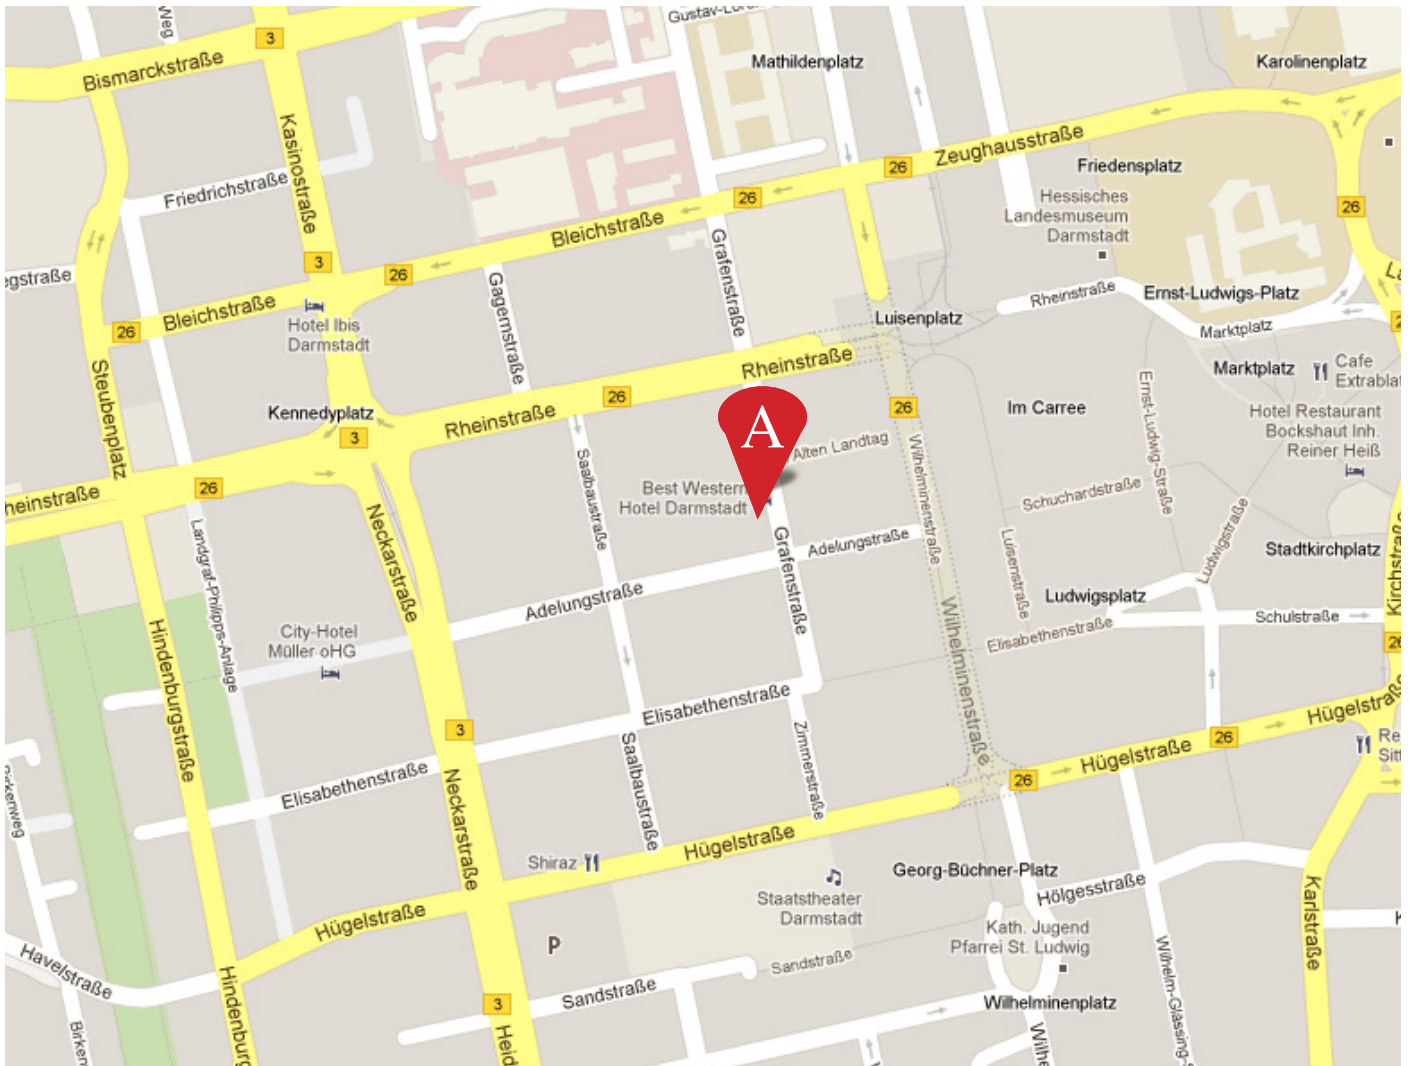

Anfahrt vom Hauptbahnhof mit den Straßenbahnlinien 2,3 und 5 zum Luisenplatz

Von dort zurück in Richtung Rheinstraße zur hairfree Systemzentrale auf der rechten Straßenseite

 hairfree Academy, Rheinstraße 19-21, D-64283 Darmstadt
Tel. an Seminartagen: 06151 – 95 10 – 172
Tel. hairfree Zentrale: 06151 – 95 10 – 0

A Best Western, Grafenstraße 31, 64283 Darmstadt (ca. 100 Meter entfernt)

B Prinz Heinrich, Bleichstraße 48, 64293 Darmstadt (ca. 500 Meter entfernt)

hairfree Europa Zentrale
hairfree Academy
Rheinstraße 19-21
D-64283 Darmstadt