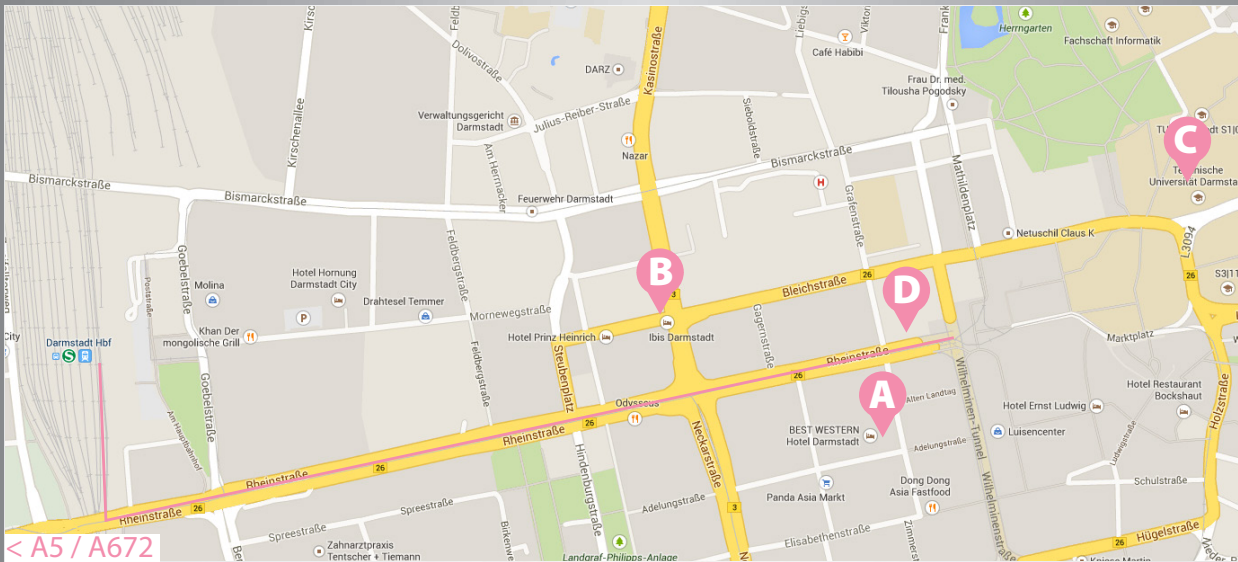

# Hotels und Anfahrt

**A** Best Western Hotel  
Grafenstraße 31  
64283 Darmstadt  
Tel. 06151 – 281 00  
[Webseite](#)

**B** Ibis Hotel  
Kasinostraße 6  
64293 Darmstadt  
Tel. 06151 – 397 00  
[Webseite](#)

**C** Welcome Hotel  
Karolinenplatz 4  
64289 Darmstadt  
Tel. 06151 – 391 40  
[Webseite](#)

**D** hairfree Systemzentrale  
Rheinstraße 19-21  
64283 Darmstadt  
Tel. 06151 – 95 100

Parkmöglichkeiten im Q\_Park  
am Best Western Hotel  
Grafenstraße 31  
200 Meter Fussweg

Anfahrt vom Hauptbahnhof: Mit den Straßenbahnlinien 2, 3 und 5 zum Luisenplatz. Von dort in Richtung Rheinstraße zur hairfree Systemzentrale auf der rechten Straßenseite.

Anfahrt von der Autobahn A5: Am Darmstädter Kreuz abfahren auf die A672 Richtung Darmstadt Zentrum. Auf die B26 / Rheinstraße und immer geradeaus zur hairfree Systemzentrale auf der linken Straßenseite.