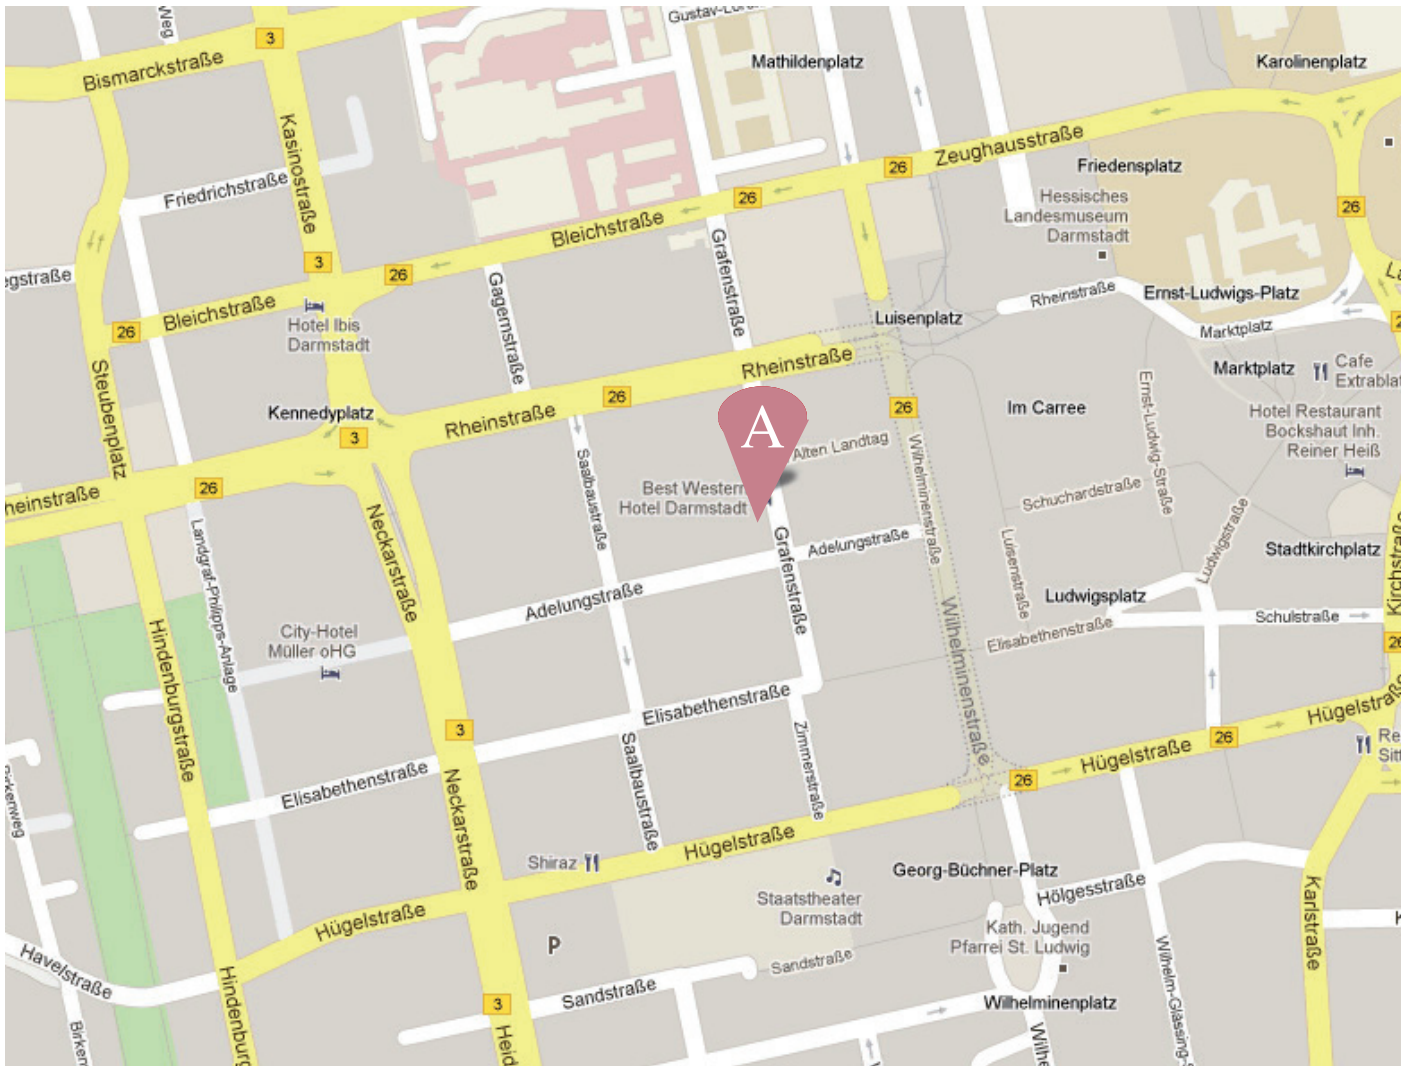

Anfahrt vom Hauptbahnhof mit den Straßenbahnlinien 2,3 und 5 zum Luisenplatz
Von dort zurück in Richtung Rheinstraße zur hairfree Systemzentrale auf der rechten
Straßenseite

hairfree Academy, Rheinstraße 19-21, D-64283 Darmstadt
Tel. an Seminartagen: 06151 – 95 10 – 172
Tel. hairfree Zentrale: 06151 – 95 10 – 0

- A** Best Western, Grafenstraße 31, 64283 Darmstadt (ca. 100 Meter entfernt)
- B** Prinz Heinrich, Bleichstraße 48, 64293 Darmstadt (ca. 500 Meter entfernt)

hairfree Europa Zentrale
hairfree Academy
Rheinstraße 19-21
D-64283 Darmstadt