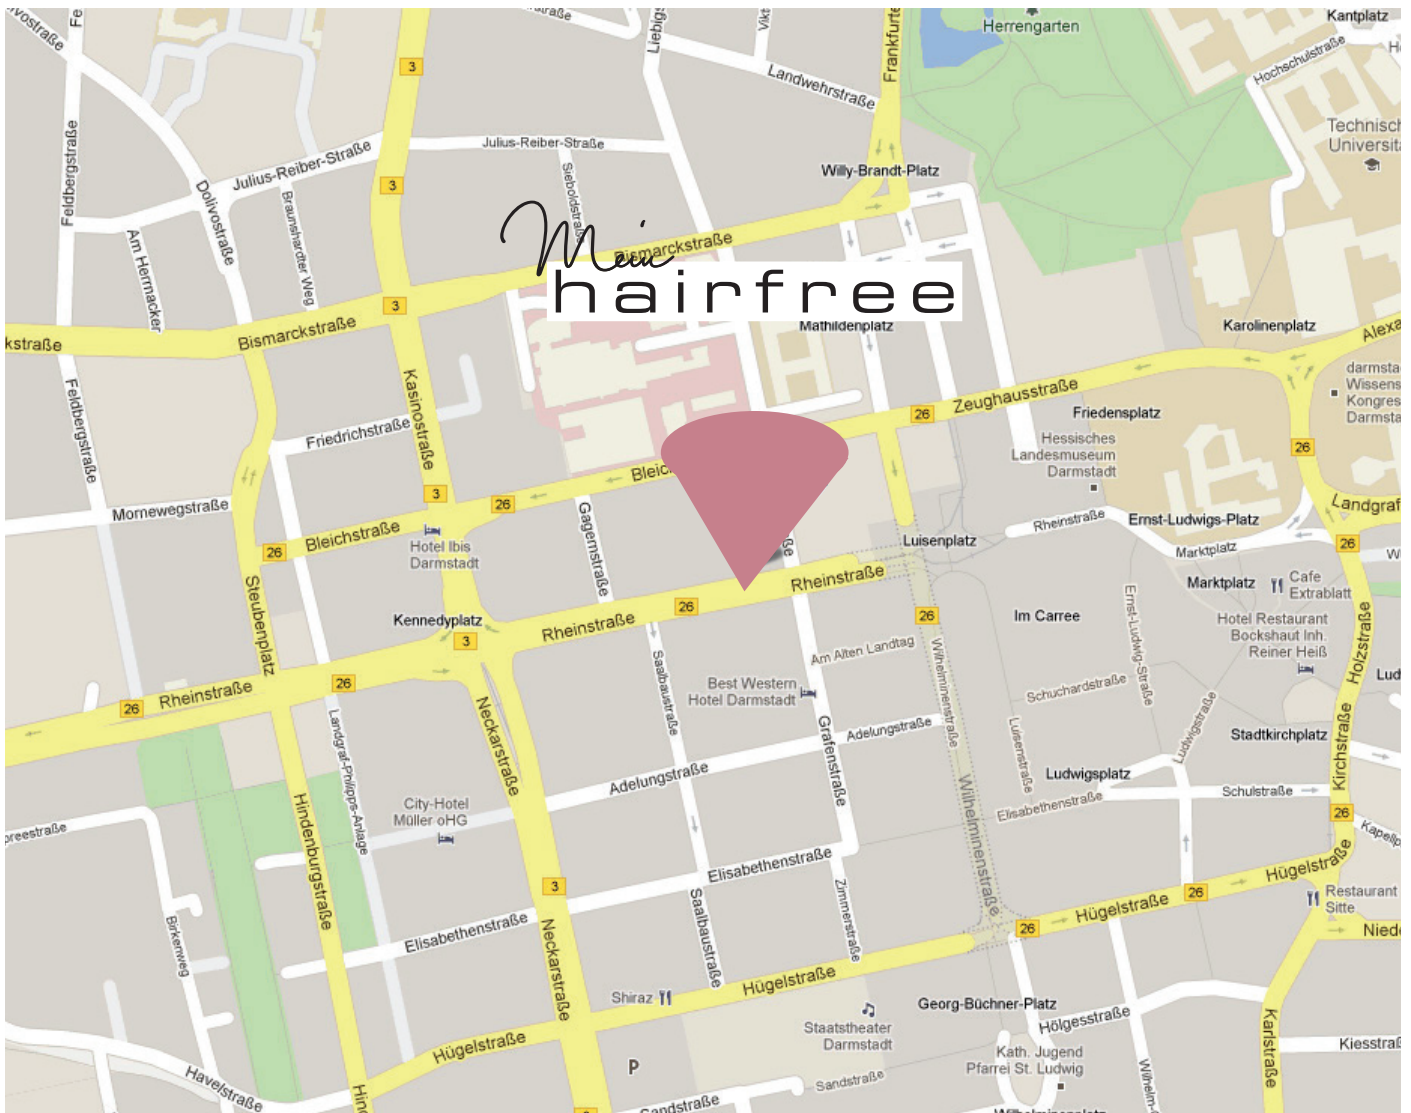

Anfahrt vom Hauptbahnhof mit den Straßenbahnlinien 2,3 und 5 zum Luisenplatz
Von dort zurück in Richtung Rheinstraße zur hairfree Systemzentrale auf der rechten
Straßenseite

hairfree Academy, Rheinstraße 19-21, D-64283 Darmstadt
Tel. an Seminartagen: 06151 – 95 10 – 172
Tel. hairfree Zentrale: 06151 – 95 10 – 0

- A** Best Western, Grafenstraße 31, 64283 Darmstadt (ca. 100 Meter entfernt)
- B** Prinz Heinrich, Bleichstraße 48, 64293 Darmstadt (ca. 500 Meter entfernt)

hairfree Europa Zentrale
hairfree Academy
Rheinstraße 19-21
D-64283 Darmstadt