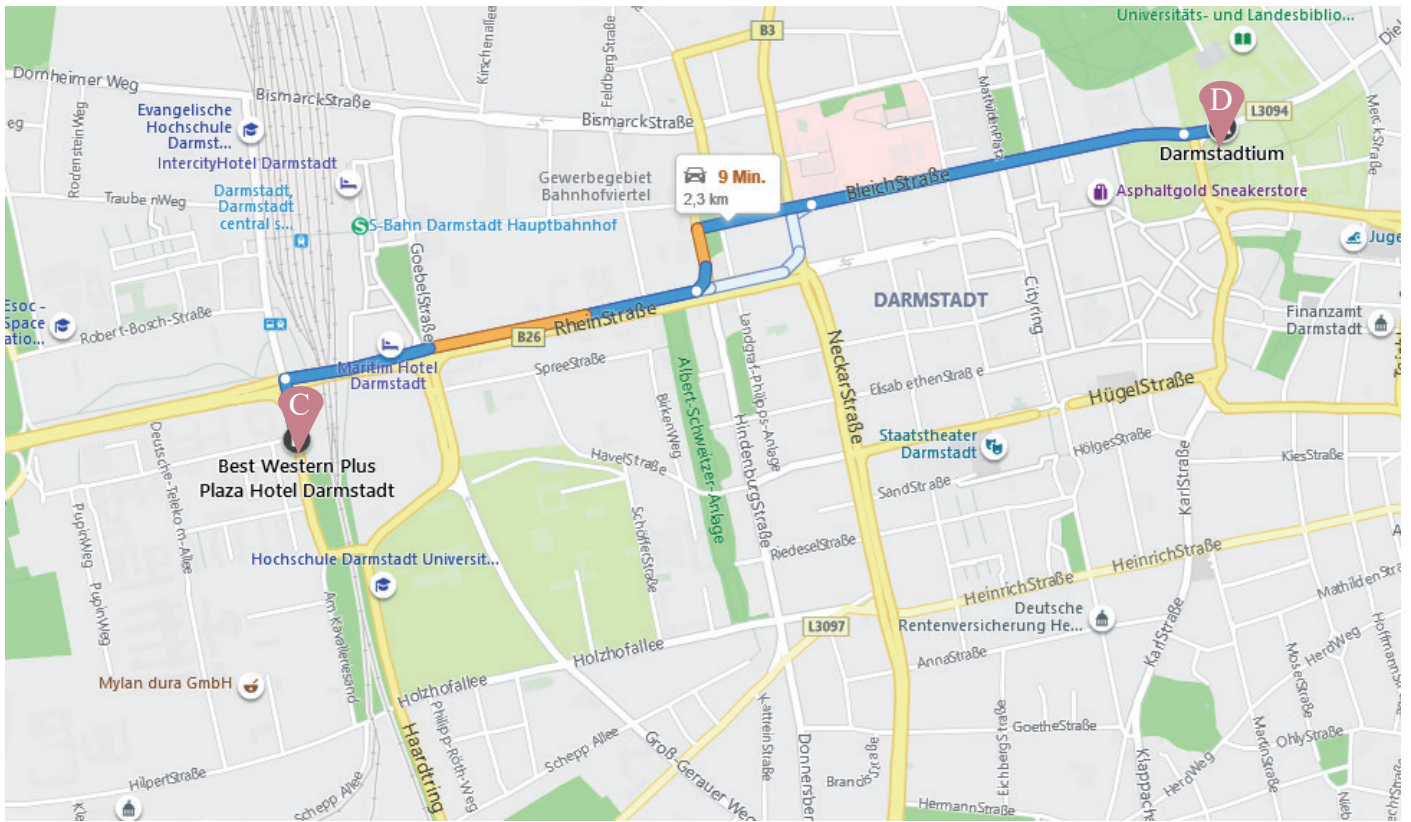

Best Western Plus Plaza Hotel Darmstadt
Am Kavalleriesand 6
64295 Darmstadt
06151 - 73 77 500