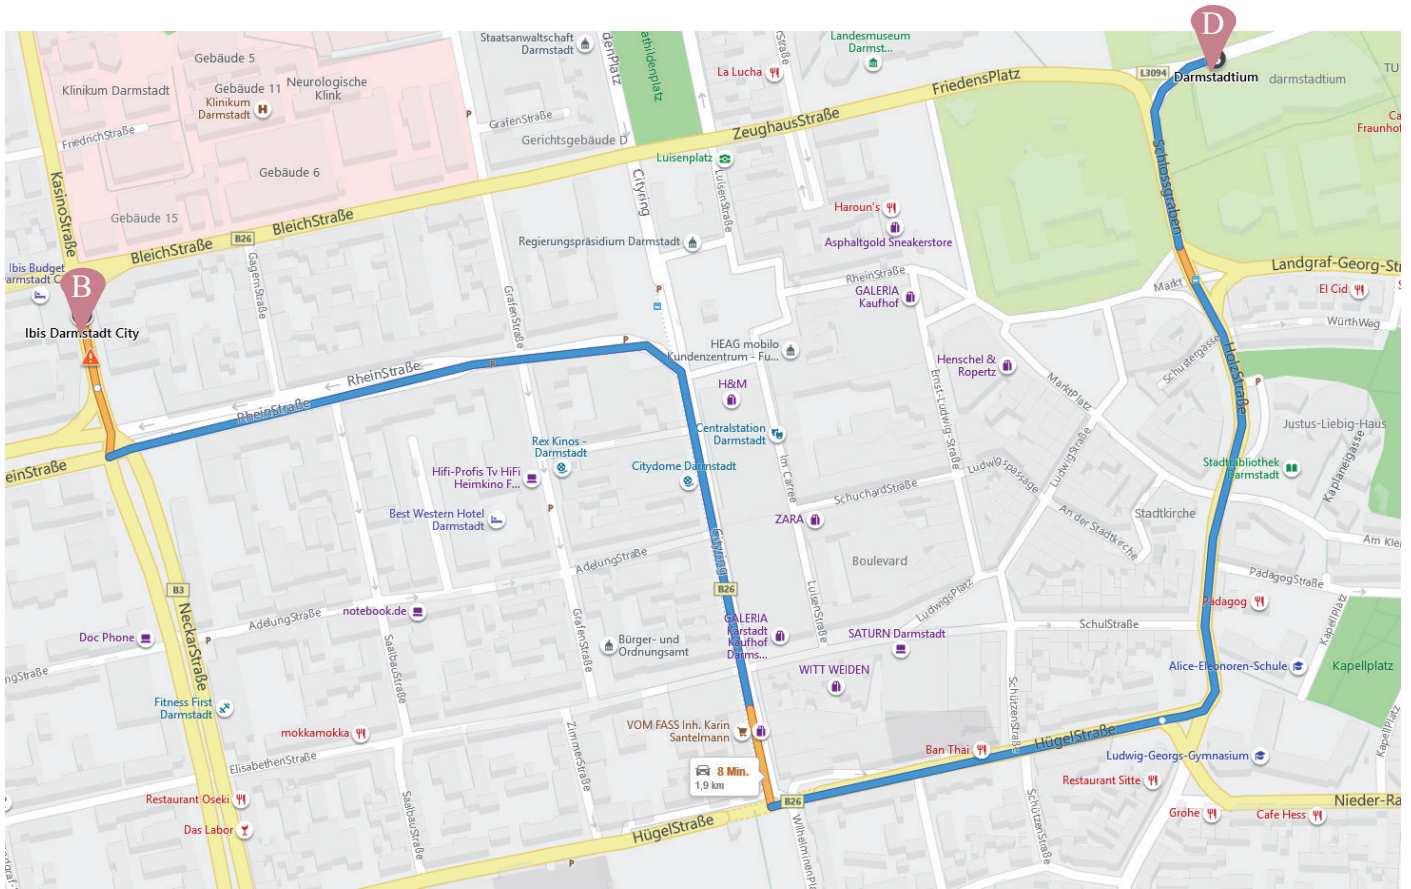

Ibis Darmstadt City
Kasinostraße 6
64293 Darmstadt
06151-39 700