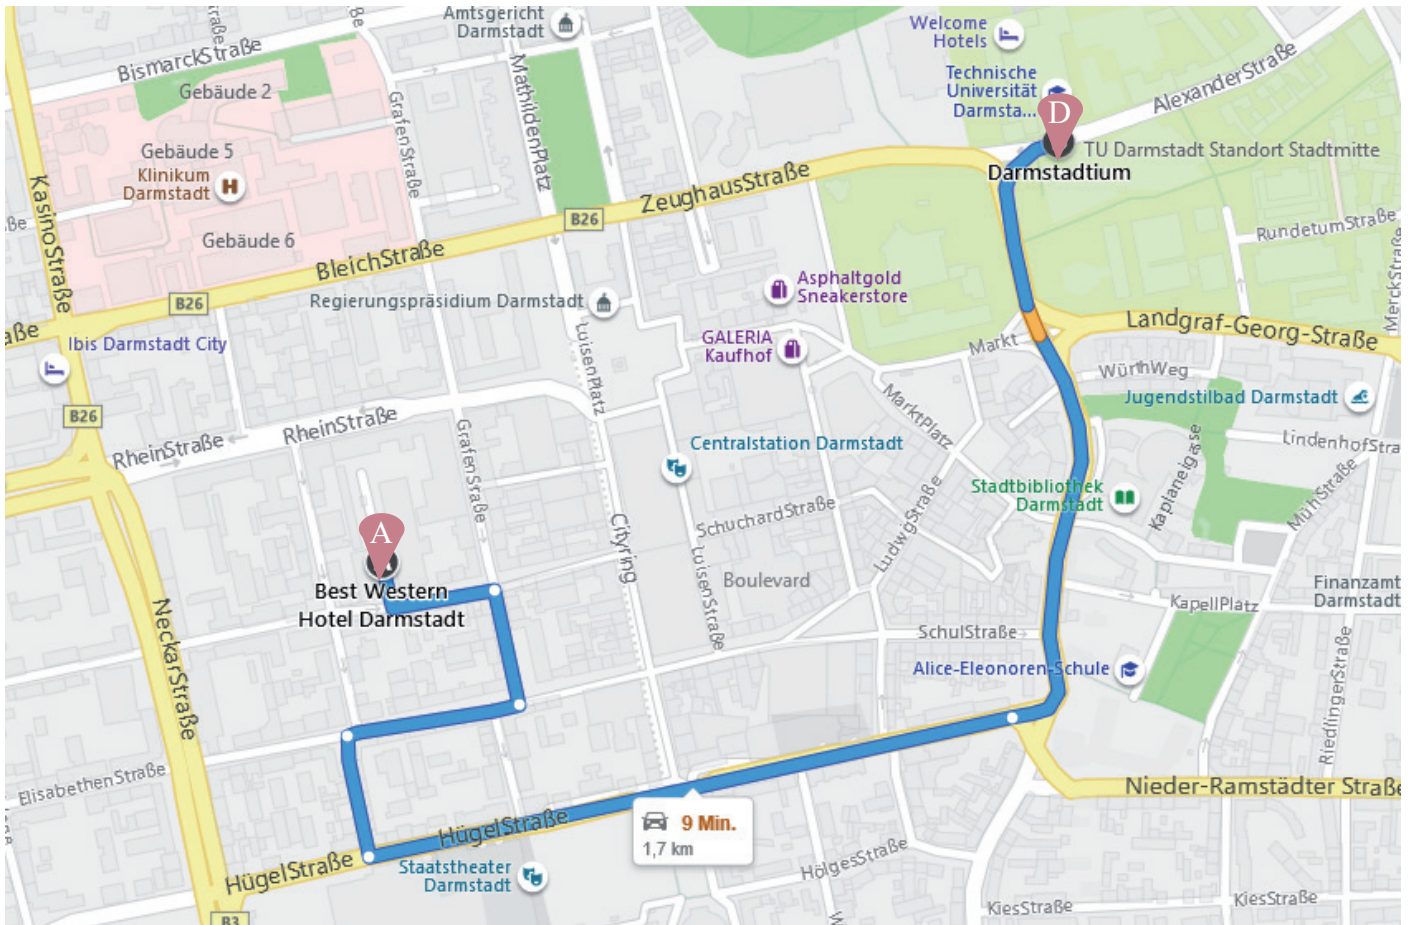

Best Western
Grafenstraße 31
64283 Darmstadt
06151-28 100